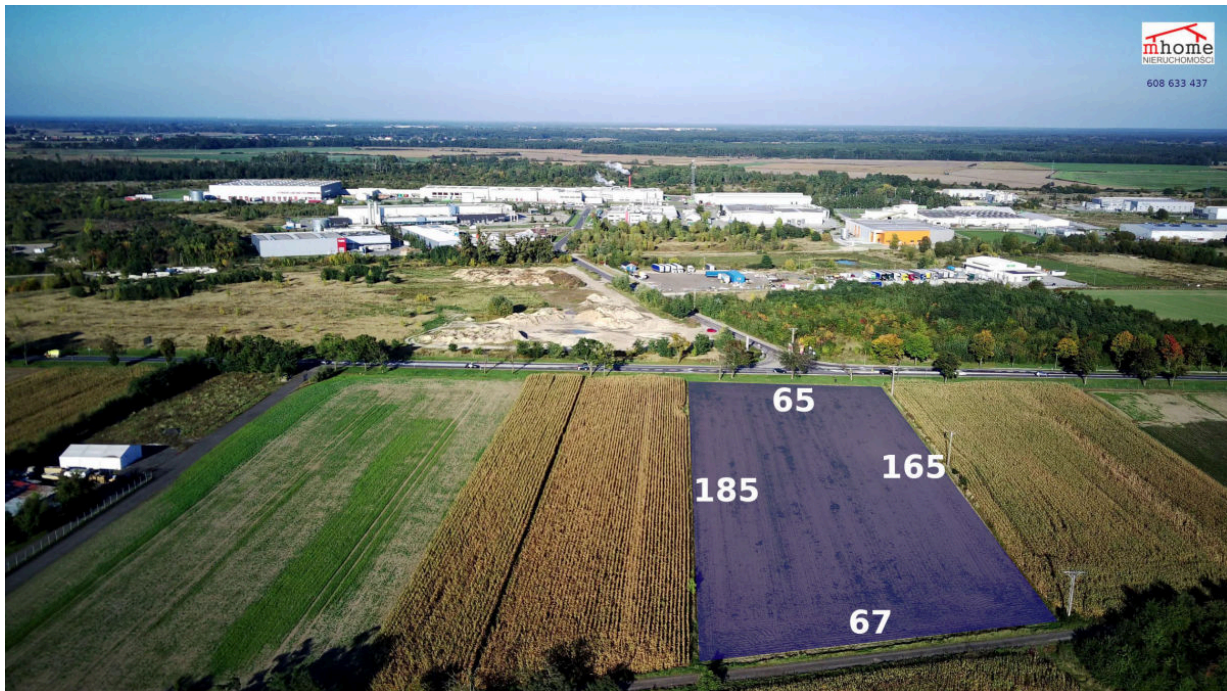

Grunty - działka inwestycyjna, 11 600 m², Stanowice

Cena: 962 800 PLN

Grunty - działka inwestycyjna na sprzedaż, Stanowice

83 PLN/m²

cena
962 800 PLN
83 PLN/m²

powierzchnia
11600.00 m²

Opis oferty

Doskonała inwestycja!!!

Działka inwestycyjna położona w gminie Oława między miejscowościami Marcinkowice i Stanowice. Działka o pow. 1,16 ha o wymiarach 65 x 165 x 69 x 187 m, położona między drogą wojewódzką a drogą powiatową.

Działka objęta studium zagospodarowania przestrzennego i przeznaczona pod zabudowę usługową, aktywność gospodarczą.

Dostęp do mediów:

- prąd od strony drogi powiatowej w granicy działki
- woda, kanalizacja, gaz i Netia od strony drogi wojewódzkiej.

Działka położona vis a vis strefy ekonomicznej.

Doskonały dojazd z dwóch stron.

Działka idealna pod działalność usługową, produkcyjną, magazynową.

Ze względu na położenie i lokalizację idealnie nadaje się także pod sklep średnio powierzchniowy lub stację benzynową.

Ze względu na obecnie trwający proces projektowania obwodnicy Oławy i przebudowy m.in. drogi krajowej 94 na wysokości Stanowic, działka stanowi doskonałą inwestycję.

Parametry oferty

Numer oferty	17100934
Typ oferty	Grunty - działka inwestycyjna
Rodzaj transakcji	Sprzedaż
Cena	962 800 PLN
Cena za m²	83 PLN
Powierzchnia	11 600 m²
Miejscowość	Stanowice
Województwo	DOLNOŚLĄSKIE
Lokalizacja	Stanowice, vis a vis strefy ekonomicznej
Powiat	oławski
Gmina	Oława (gw)

Cena ofertowa 962800 PLN do negocjacji.