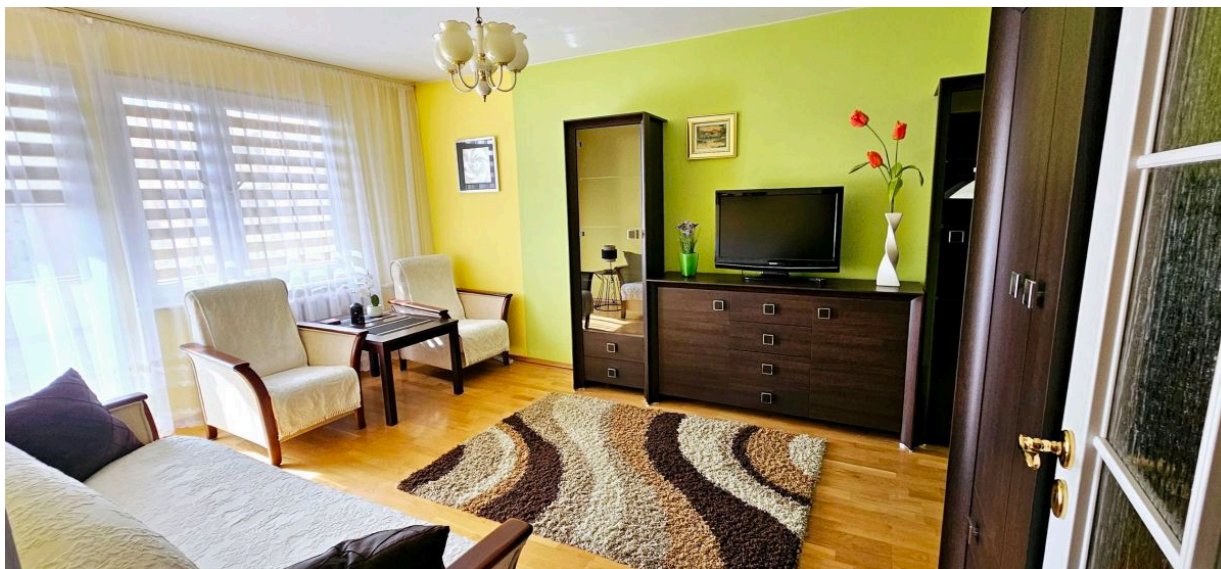

Mieszkanie, 32 m², Wrocław

Wynajem: 1 950 PLN
Mieszkanie na wynajem, Wrocław, Fabryczna

 cena
1 950 PLN

 powierzchnia
32.00 m²

 liczba pokoi
1

 piętro
7 (z 10)

Opis oferty

Kawalerka o pow. 32 m.kw. położona na 7 piętrze w budynku przy ul. Szybowcowej. Mieszkanie rozkładowe, z dużym balkonem.

Słoneczne, przestronne, w bardzo dobrym stanie technicznym.

Układ mieszkania:

- pokój z balkonem
- kuchnia
- łazienka z wanną, wc
- przedpokój.

Mieszkanie w pełni umeblowane, w pokoju sofa rozkładana, dwie duże szafy, kąciek wypoczynkowy z dwoma fotelami i stolikiem, zestaw mebli oraz telewizor. W kuchni: meble, lodówka, kuchenka gazowa, kredens i szafka do przechowywania.

Łazienka z wanną, pralka, szafka na kosmetyki. W przedpokoju szafka na buty, wieszak.

Mieszkanie w odcieniach brązu, beżu, zieleni i żółci.

Doskonała lokalizacja, blisko przystanki MPK, liczne sklepy Netto, Biedronka, Aldi, C.H. Astra i Tęcza.