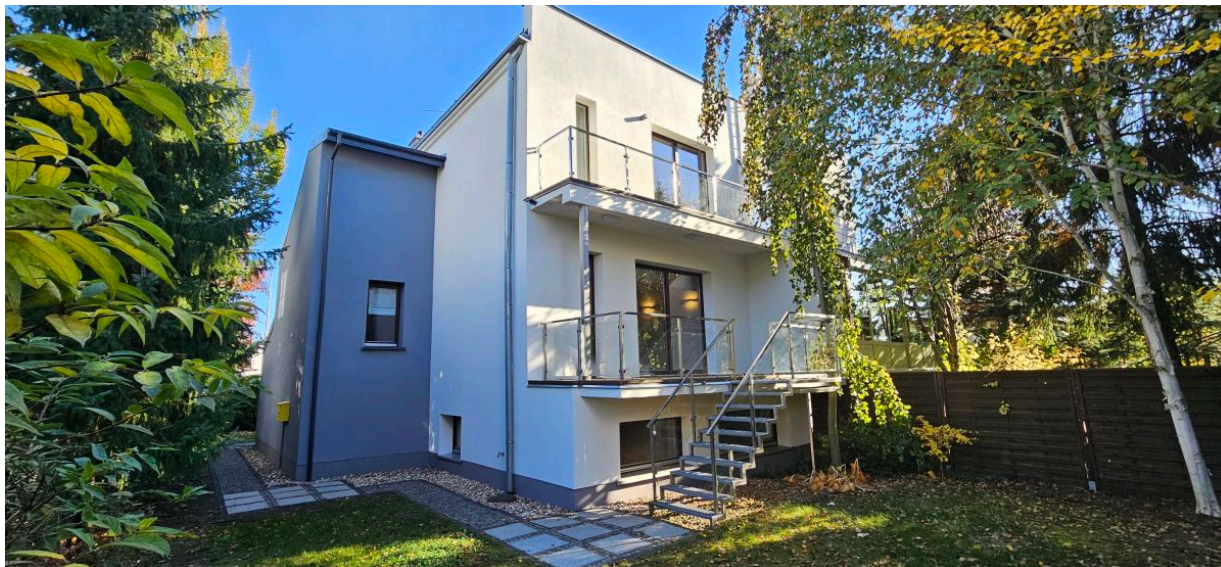

## Domy - bliźniak, 230 m<sup>2</sup>, Wrocław

**Wynajem: 11 000 PLN**
**Domy - bliźniak na wynajem, Wrocław**

 cena  
**11 000 PLN**

 powierzchnia  
**230.00 m<sup>2</sup>**  
**powierzchnia dz.340.00 m<sup>2</sup>**

### Opis oferty

Nowoczesny dom wraz z wyposażeniem- do zamieszkania.

- dom w zabudowie bliźniaczej, po rozbudowie/generalnym remoncie w 2009 r. (dom bardzo dobrze izolowany, profesjonalne odwodnienie i ocieplenie, drewniana stolarka okienna)
- ok. 206 mkw. powierzchni + działka 340 m kw.
- spokojna ulica, położenie domu wschód (ulica, wejście, kuchnia) zachód (pokoje, ogród)
- poziom dolny: duży pokój ok. 30 m kw., łazienka z wc i prysznicem, pralnia, garaż
- poziom środkowy: kuchnia z jadalnią, łazienka z wc i prysznicem, salon, duży taras z wyjściem do ogrodu, balkon od strony kuchni
- poziom górny: dwie sypialnie (22-25 m kw.), łazienka z wc, wanną i prysznicem, balkon
- podłogi drewniane wenge, schody lity dąb, grzejniki Zehnder, kuchnia Alno, lampy Aquaform i Spotline, drzwi zewnętrzne i brama garażowa Hormann, kocioł Viessmann,
- agd w kuchni: lodówka Liebherr, zmywarka i piekarnik Whirlpool, płyta i wyciąg Teka
- materiały użyte w łazienkach: marmur; mozaika i płytki Marazzi; armatura Zucchetti
- brama garażowa i brama wjazdowa zamykane i otwierane elektrycznie
- barierki na balkonach i tarasie, tralki na schodach i elementy w ogrodzeniu ze stali szcnotkowanej
- w trzech pokojach i jednej łazience nagłośnienie B&W wbudowane w sufit - system audio Nuvo w całym domu (4 obwody, 4 źródła dźwięku w każdym)
- w łazienkach grzejniki i ogrzewanie podłogowe
- rolety i żaluzje indywidualnie zaprojektowane i wykonane
- system alarmowy z 3 stacjami sterowania,
- system automatycznie nawadniający w ogrodzie, prąd/oświetlenie w